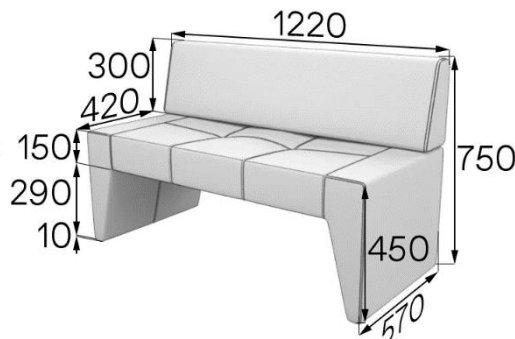

Компактные размеры и лаконичный дизайн диванов из коллекции КИТ идеально подойдут для оформления холлов в торговых комплексах и торговых залов, например, обувных магазинов. Серия КИТ состоит из нескольких элементов, которые хорошо komponуются между собой. Достоинством модели являются регулируемые опоры на мягком пластиковом подпятнике. Они защищают поверхность пола от возможных царапин и корректируют неровность пола.