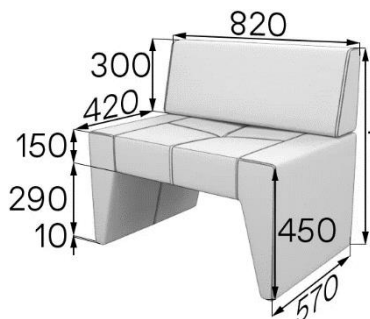

Компактные размеры и лаконичный дизайн диванов из коллекции КИТ идеально подойдут для оформления холлов в торговых комплексах и торговых залов, например, обувных магазинов. Серия КИТ состоит из нескольких элементов, которые хорошо komponуются между собой. Достоинством модели являются регулируемые опоры на мягком пластиковом подпятнике. Они защищают поверхность пола от возможных царапин и корректируют неровность пола.

Артикул: Kit1		Артикул: Kit2		Артикул: Kit3	
Вес: 16кг	Объем: 0,35м ³	Вес: 22кг	Объем: 0,52м ³	Вес: 28кг	Объем: 0,65м ³

Артикул: KitC		Артикул: KitT		Артикул: Kit-p	
Вес: 15кг	Объем: 0,25м ³	Вес: 12кг	Объем: 0,15м ³	Вес: 8кг	Объем: 0,05м ³