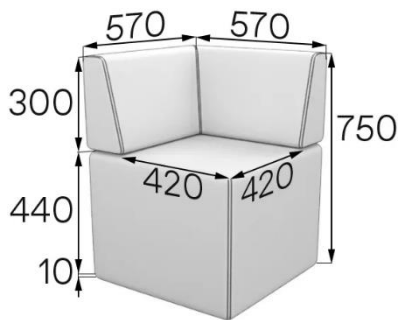

Компактные размеры и лаконичный дизайн диванов из коллекции КИТ идеально подойдут для оформления холлов в торговых комплексах и торговых залов, например, обувных магазинов. Серия КИТ состоит из нескольких элементов, которые хорошо komponуются между собой. Достоинством модели являются регулируемые опоры на мягком пластиковом подпятнике. Они защищают поверхность пола от возможных царапин и корректируют неровность пола.

Артикул: Kit1		Артикул: Kit2		Артикул: Kit3	
Вес: 16кг	Объем: 0,35м ³	Вес: 22кг	Объем: 0,52м ³	Вес: 28кг	Объем: 0,65м ³

Артикул: KitC		Артикул: KitT		Артикул: Kit-p	
Вес: 15кг	Объем: 0,25м ³	Вес: 12кг	Объем: 0,15м ³	Вес: 8кг	Объем: 0,05м ³