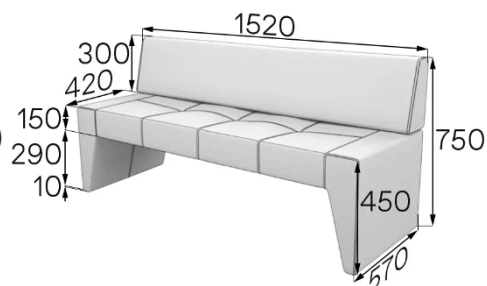

Компактные размеры и лаконичный дизайн диванов из коллекции КИТ идеально подойдут для оформления холлов в торговых комплексах и торговых залов, например, обувных магазинов. Серия КИТ состоит из нескольких элементов, которые хорошо komponуются между собой. Достоинством модели являются регулируемые опоры на мягком пластиковом подпятнике. Они защищают поверхность пола от возможных царапин и корректируют неровность пола.

Артикул: Kit1		Артикул: Kit2		Артикул: Kit3	
Вес: 16кг	Объем: 0,35м ³	Вес: 22кг	Объем: 0,52м ³	Вес: 28кг	Объем: 0,65м ³

Артикул: KitC		Артикул: KitT		Артикул: Kit-p	
Вес: 15кг	Объем: 0,25м ³	Вес: 12кг	Объем: 0,15м ³	Вес: 8кг	Объем: 0,05м ³