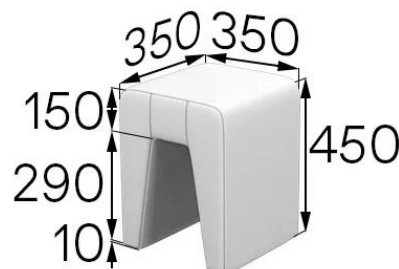

Компактные размеры и лаконичный дизайн диванов из коллекции КИТ идеально подойдут для оформления холлов в торговых комплексах и торговых залов, например, обувных магазинов. Серия КИТ состоит из нескольких элементов, которые хорошо komponуются между собой. Достоинством модели являются регулируемые опоры на мягком пластиковом подпятнике. Они защищают поверхность пола от возможных царапин и корректируют неровность пола.

Артикул: Kit1		Артикул: Kit2		Артикул: Kit3	
Вес: 16кг	Объем: 0,35м ³	Вес: 22кг	Объем: 0,52м ³	Вес: 28кг	Объем: 0,65м ³

Артикул: KitC		Артикул: KitT		Артикул: Kit-p	
Вес: 15кг	Объем: 0,25м ³	Вес: 12кг	Объем: 0,15м ³	Вес: 8кг	Объем: 0,05м ³